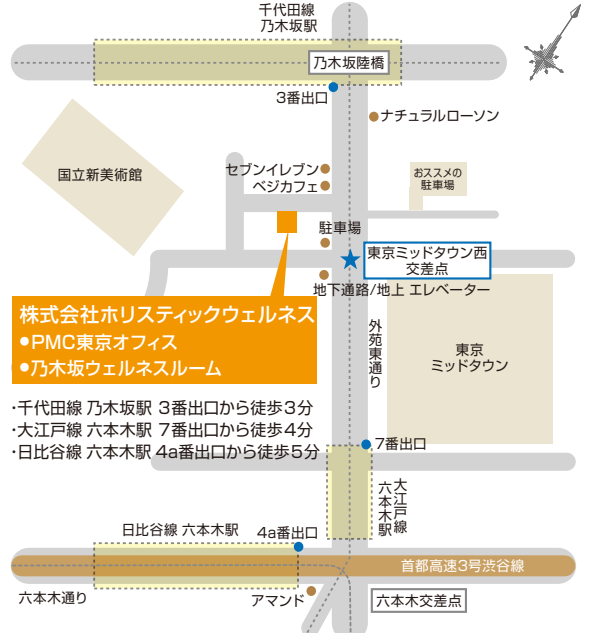

リアルタイムでイベント情報を受け取ることができます!

←LINEのオープンチャット
イベント情報の配信・アプリの使い方
PRIはA会員のみに 登録無料

アクセス (Googleマップで「乃木坂ウェルネスルーム」と検索!)

東京ミッドタウン
西交差点から 徒歩1分!

六本木交差点
から 徒歩6分!

乃木坂駅
3番出口から 徒歩3分!

株式会社ホリスティックウェルネス
●PMC東京オフィス
●乃木坂ウェルネスルーム

・千代田線 乃木坂駅 3番出口から徒歩3分
・大江戸線 六本木駅 7番出口から徒歩4分
・日比谷線 六本木駅 4a番出口から徒歩5分

お問い合わせ room@holistic-wellness.jp

乃木坂ウェルネスルーム (株式会社ホリスティックウェルネス内)

〒106-0032 東京都港区六本木7-4-14 乃木坂スタジオビル2F

<https://wellness-room.jp>

TEL:03-6434-7603 ※電話受付時間 月~木10:00~15:00