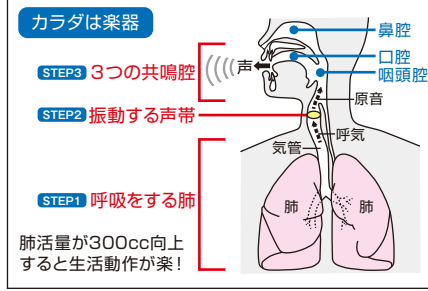

一般 5,000円 会員 4,000円

毎週
月曜日

14:00~
18:00~

声帯機能からはじまる
究極の予防医学

本気のボイトレ!

カラオケに100回行っても歌はほとんど上達できません!
回数ではなく、上手くなるためのコツがあります。

音痴の
原因を解明!

2024年11月29日 第7回大会

講座中は和やか。
笑って免疫力UP!

習得できる技術

1. 誤嚥性肺炎予防
2. 歌唱向上
3. 発話・スピーチ力向上
4. 身体機能の向上
5. 免疫力向上
6. 認知症予防が含まれます。
(脳機能・聴力・嚥下・呼吸・発話・血流 他)

音痴の原因を解明!
新しい声の
発見ができます!

アイドルから演歌歌手まで!
3時間あれば
歌唱上達できます!

肺活量が300cc
以上増えます!
※片平の肺活量は6400cc

①まずはリズム

「あれっ?音痴?」と感じる瞬間とは、実は音程よりもリズムです。裏拍と韻の乗せ方をトレーニングします。

②次に呼吸(腹式呼吸)

脳と声帯の筋肉はその音程に当てたつもりでも、呼吸量が足りないだけで音がずれます。

③鼻腔共鳴

咽頭腔で生成された音源を鼻腔でふくよかに共鳴させることができれば、声域と声質の幅が広がります。低いキーではなく、歌手の原曲キーの歌唱を心がけます。

④聴力向上と脳活性

鼻腔共鳴のコントロールが充分だと、耳管を通じて聴神経を刺激し、聴力の向上と脳活性に繋がります。音程の正確さは聴力に比例します。