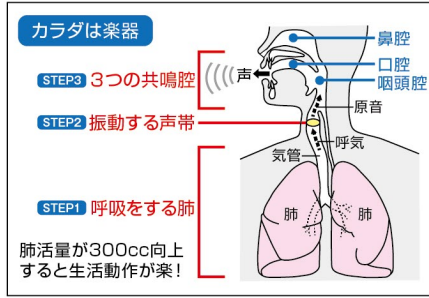

習得できる技術

1. 誤嚥性肺炎予防
2. 歌唱向上
3. 発話・スピーチ力向上
4. 身体機能の向上
5. 免疫力向上
6. 認知症予防が含まれます。
  (脳機能・聴力・嚥下・呼吸・発話・血流 他)

音痴の原因を解明!
新しい声の
発見ができます!

アイドルから演歌歌手まで!
3時間あれば
歌唱上達できます!

肺活量が300cc
以上増えます!
※片平の肺活量は6400cc

- ①まずはリズム
  「あれ?音痴?」と感じる瞬間とは、実は音程よりもリズムです。裏拍と韻の乗せ方をトレーニングします。
- ②次に呼吸(腹式呼吸)
  脳と声帯の筋肉はその音程に当てたつもりでも、呼吸量が足りないだけで音がずれます。
- ③鼻腔共鳴
  咽頭腔で生成された音源を鼻腔でふくよかに共鳴させることができれば、声域と声質の幅が広がります。低いキーではなく、歌手の原曲キーの歌唱を心がけます。
- ④聴力向上と脳活性
  鼻腔共鳴のコントロールが充分だと、耳管を通じて聴神経を刺激し、聴力の向上と脳活性に繋がります。音程の正確さは聴力に比例します。
- ⑤オリジナル音源をよく聴く
  ほとんどの方がオリジナル楽曲をきちんと聴いていません。息遣い、拍、韻は本当に合っていますか?

2025年 本気のボイトレ! 第二期生 トレーニング

昼の部 14:00~16:30
(一品お茶菓子持ち寄り)

- ●2月 3日(月) リズム
- ●2月 10日(月) 概論・基礎トレ
- ●2月 17日(月) 3つの共鳴腔
- ●3月 3日(月) 母音と子音
- ●3月 10日(月) 滑舌
- ●3月 17日(月) 話し方と抑揚
- ●3月 24日(月) 共鳴発声法の完成
- ●3月 31日(月) toshiさんや小田和正さんのような澄んだ声のコツ&後半カラオケ
- ●4月 7日(月) 『もののけ姫』を裏声で歌えるようになる&後半カラオケ
- ●4月 14日(月) 秋川雅史さんのような太くて力強いビブラートの作り方&後半カラオケ

「基礎トレ」とは...
基礎トレーニングは呼吸法、共鳴腔の使い方を含む基本の6回講座を1回に凝縮したものです。満足いくまで何回でも通えます。

※「後半カラオケ」とあるものは、後半に近くのカラオケ施設で実践します。利用料は参加者均等割りりで、2,000円~3,000円程度となります。

夜の部

18:00~20:15 乃木坂ウェルネスルームでトレーニング
20:15~20:45 懇親会(一品お惣菜持ち寄り)
21:00~ 希望者は近くの施設で歌唱トレーニング(実費)

- ●2月 3日(月) 概論・基礎トレ
- ●2月 10日(月) リズム
- ●2月 17日(月) 腹式呼吸の極意
- ●3月 3日(月) 声帯の使い方と音
- ●3月 10日(月) 裏声からの声区融合
- ●3月 17日(月) ミックスボイス
- ●3月 24日(月) ウィスパーボイス
- ●3月 31日(月) 河村隆一さんのようなネットリした歌い方のコツ&後半カラオケ
- ●4月 7日(月) 尾崎豊さんの晩年(1988年9月12日に東京ドームで行われたLIVE CORE)の発声法&後半カラオケ
- ●4月 14日(月) 氷室京介さんの独特な音色を共鳴腔を駆使してどのように作り出す&後半カラオケ

ヴォイストレーナー
片平健一郎
本気の歌唱例はこちら

フォロー用のFacebookグループページ▶

★4月21日(月) 18:00~22:00 コートダジュール目黒西口店 VIPルーム
『本気のボイトレ! 発表会 第二章』※4/18の発表会に参加できない方を対象
8,000円(パーティー料理&120種類 飲み放題付)

【料金】初回参加無料 通常 2,000円 会員 0円 【場所】乃木坂ウェルネスルーム 六本木7-4-14-2F

発表会

第8回 2025年4月18日(金) 18:30~21:30
(17:40開場)

特別ゲスト

胎内記憶研究の
第一人者
池川明先生

産婦人科医。「胎内記憶」領域の第一人者。
2014年から上映されている「かみさまとのかぐやかと」では主演を務め、現在までの観客動員数は31万人にのぼる。片平式ボイトレの初期メンバー。絵本作家常田メロンさんは池川先生のご紹介。

前半 18:30~19:30
◆片平式ボイトレトレーニング実践
◆エントリー者による歌唱

後半 20:00~21:30
◆モノマネディナーショー(片平による12種の発声法)
◆ゲスト 歌唱&トーク
◆投票集計発表 上位者は豪華景品

参加申し込み

銀行振込は 振込先 三井住友銀行 高田馬場支店
こちら (普)4413809 (カ)ホリスティックウェルネス

クレジットカードでの お支払いはこちら

★歌唱エントリー参加/10,000円(定員があるため先着順)
・優秀者は豪華景品! ・生バンド演奏で歌唱! ・上記トレーニングスケジュールの中から参加をお願いします。

★歌唱エントリーなし

通常 6,500円(当日払いは7,000円)
会員 4,500円(当日払いは5,000円)

※ボイトレ受講し放題 破格の月額2,200円!

会員登録はこちら

※乃木坂ウェルネスルームいずれかのプランへ登録いただければ、会員価格となります。