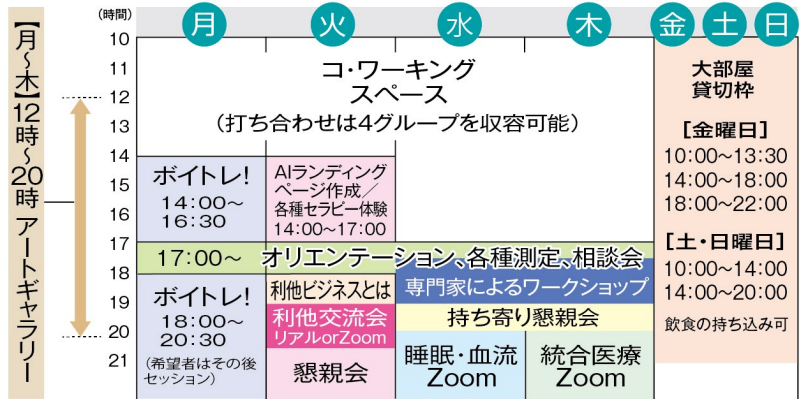

オーダーフォーム入力

サブスク決済

※金土日の小部屋は大部屋で予定が入っている時間帯、でお使いいただくことができます。
※土日の大部屋貸切は10名様以上の来場企画をお願いします。

乃木坂ウェルネスを使いこなすアプリ

サークルスクエアをダウンロードする

ログインなしでイベント情報を閲覧可!

イベントカレンダー

最新のイベントPDFはこちらからダウンロード

イベント参加はスマホのアプリから簡単登録

スマホから参加申込みするための4つのSTEP

STEP1 QRコードから登録 (課金はありません。誰でも無料で登録可能)

- ①QRコードから情報入力
- ②e-mail認証を承認

STEP2 appストアなどから「サークルスクエア」をダウンロード&ログイン

- ①appストア、playストアなどで「サークルスクエア」をダウンロード
- ②ログイン (ログイン情報はSTEP1のemail認証後に届きます)
- ③スマホへの設置完了

STEP3 イベント参加は「スケジュール」

無料のイベント出欠は「参加」ボタンを押すだけ!

有料のイベントは「参加」を押した上で、それぞれの規約をご確認ください (事前振り込み、現地支払いなど)

STEP4 会員サービス詳細は「掲示板」

スマホアプリ、パソコンのどちらからでも可!

サービスを受ける側
会員特典を受ける際は、会員番号を提示ください

サービスを提供する側
サービスの提供者は必ず会員番号をご確認ください

「サークルスクエアコンテンツ」の解説

インフォメーション→運営者からの設備連絡
掲示板→Aプラン加入の推奨サービスと会員特典
フォルダ→カタログやPDFなどをダウンロード
スケジュール→イベント一覧と詳細。参加費無料のイベントは「参加」ボタンを押すだけで参加申し込み完了です。
ToDoリスト→ウェルネス書庫の貸出記録
チャット→会員向けにZoom記録のアーカイブ動画を配信します。
名簿→Aプラン加入の専門家に連絡することが可能
アルバム→過去のイベント実績
ブログ→Aプラン加入の専門家のブログ
つぶやき→イベント以外の来客の際はこちらの書き込んでください。同調来社が増えます。
メール配信→Aプラン加入の専門家から情報が届きます。

リアルタイムでイベント情報を受け取ることができます!

←LINEのオープンチャット
イベント情報の配信・アプリの使い方

PRIはA会員のみ 登録無料