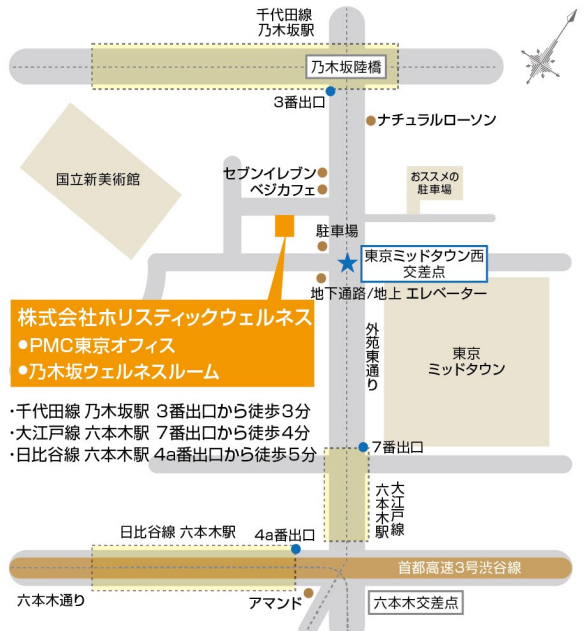

## アクセス (Googleマップで「乃木坂ウェルネスルーム」と検索!)

- 東京ミッドタウン 西交差点から 徒歩1分!
- 六本木交差点から 徒歩6分!
- 乃木坂駅 3番出口から 徒歩3分!

株式会社ホリスティックウェルネス

- PMC東京オフィス
- 乃木坂ウェルネスルーム

- 千代田線 乃木坂駅 3番出口から徒歩3分
- 大江戸線 六本木駅 7番出口から徒歩4分
- 日比谷線 六本木駅 4a番出口から徒歩5分